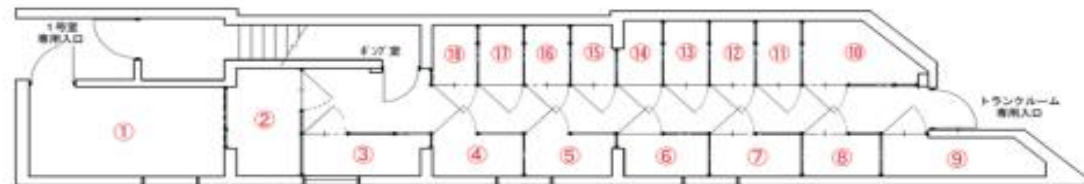

最小0.7帖サイズ～最大6.2帖サイズまで、利用者のニーズに応じた様々な収納スペースを提供いたします。
全室2.5mの高さがあるので収納力はバツグンです。

自動換気・除湿機能で荷物を大切に保管

24時間換気、および除湿乾燥機4台を使って、常に室内の保管環境を最適な状態に維持しています。

安心安全なセキュリティシステム

入口には防犯カメラを設置して常に監視しています。
また、いつ誰が入退出したかもAKERUNIにより記録しているため防犯体制は万全です。

リーズナブルかつシンプルな料金体系

敷金・礼金・事務手数料・更新手数料等は一切不要です。
かかるのは月々の使用料のみです。

PRAIVATE TRUNK-ROOM 24

東日本橋店

東京都中央区東日本橋2-21-6 CONFIA東日本橋1F

月額
11,500円～
(税込)

No.	サイズ 間口×奥行×高さ	面積 (㎡数)	面積 (帖数)	月額料金 (税込)
1	4.1×2.5×2.5	10.25	6.21	¥75,000
2	1.5×2.3×2.5	3.45	2.09	¥29,500
3	2.5×0.9×2.5	2.25	1.36	¥20,500
4	1.8×0.9×2.5	1.62	0.98	¥16,000
5	1.8×0.9×2.5	1.62	0.98	¥16,000
6	1.8×0.9×2.5	1.62	0.98	¥16,000
7	1.8×0.9×2.5	1.62	0.98	¥16,000
8	1.5×0.9×2.5	1.35	0.82	¥13,000
9	2.9×0.9×2.5	2.61	1.58	¥23,000
10	1.7×1.4×2.5	2.38	1.44	¥22,000
11	0.9×1.4×2.5	1.26	0.76	¥12,000
12	0.9×1.4×2.5	1.26	0.76	¥12,000
13	0.9×1.4×2.5	1.26	0.76	¥12,000
14	0.9×1.4×2.5	1.26	0.76	¥12,000
15	0.9×1.3×2.5	1.17	0.71	¥11,500
16	0.9×1.3×2.5	1.17	0.71	¥11,500
17	0.9×1.3×2.5	1.17	0.71	¥11,500
18	0.9×1.3×2.5	1.17	0.71	¥11,600